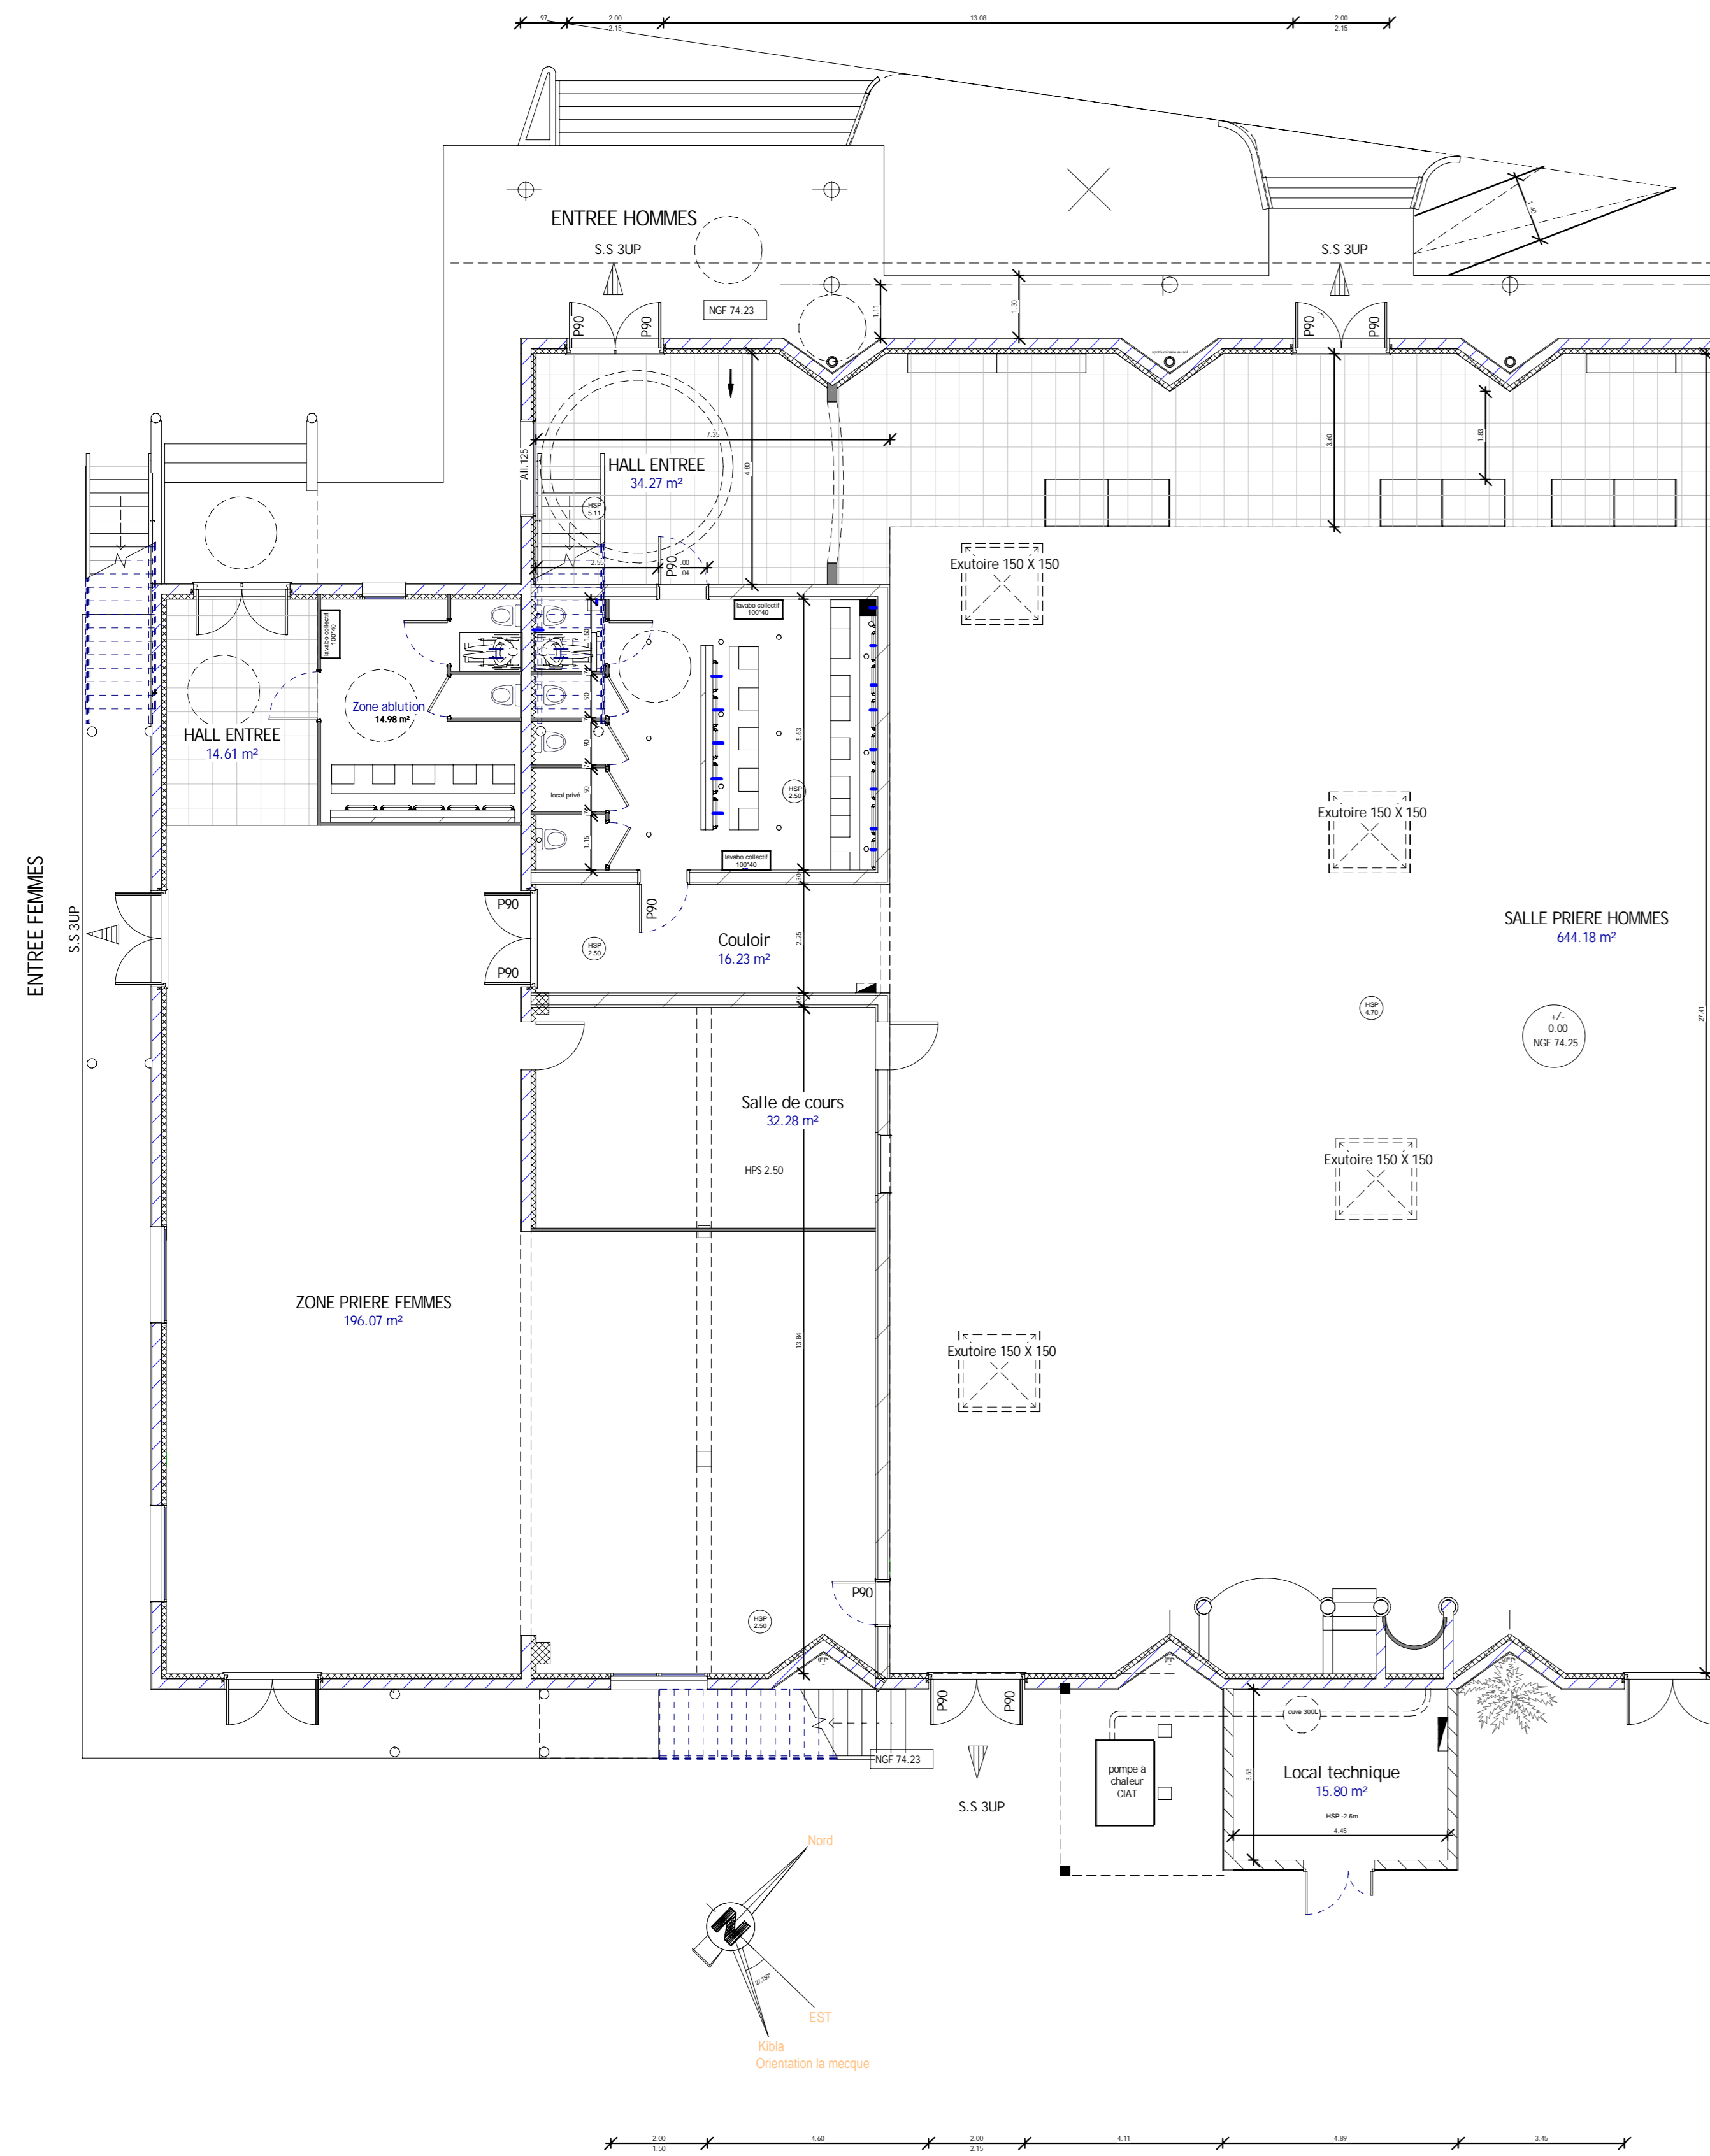

Rez de chaussée

Etage

MAITRE D'OUVRAGE
Association Culturelle Musulmane de Montélimar
37 Ter Boulevard Gambetta
26200 Montélimar

A.C.M.M de Montélimar

PROJET

12

Plans niveaux

DOSSIER N°	DESSINE PAR	ECHELLE	AFFAIRE N°	DATE
Phase 1	Auteur	1 : 100		13/04/2023 08:07:10