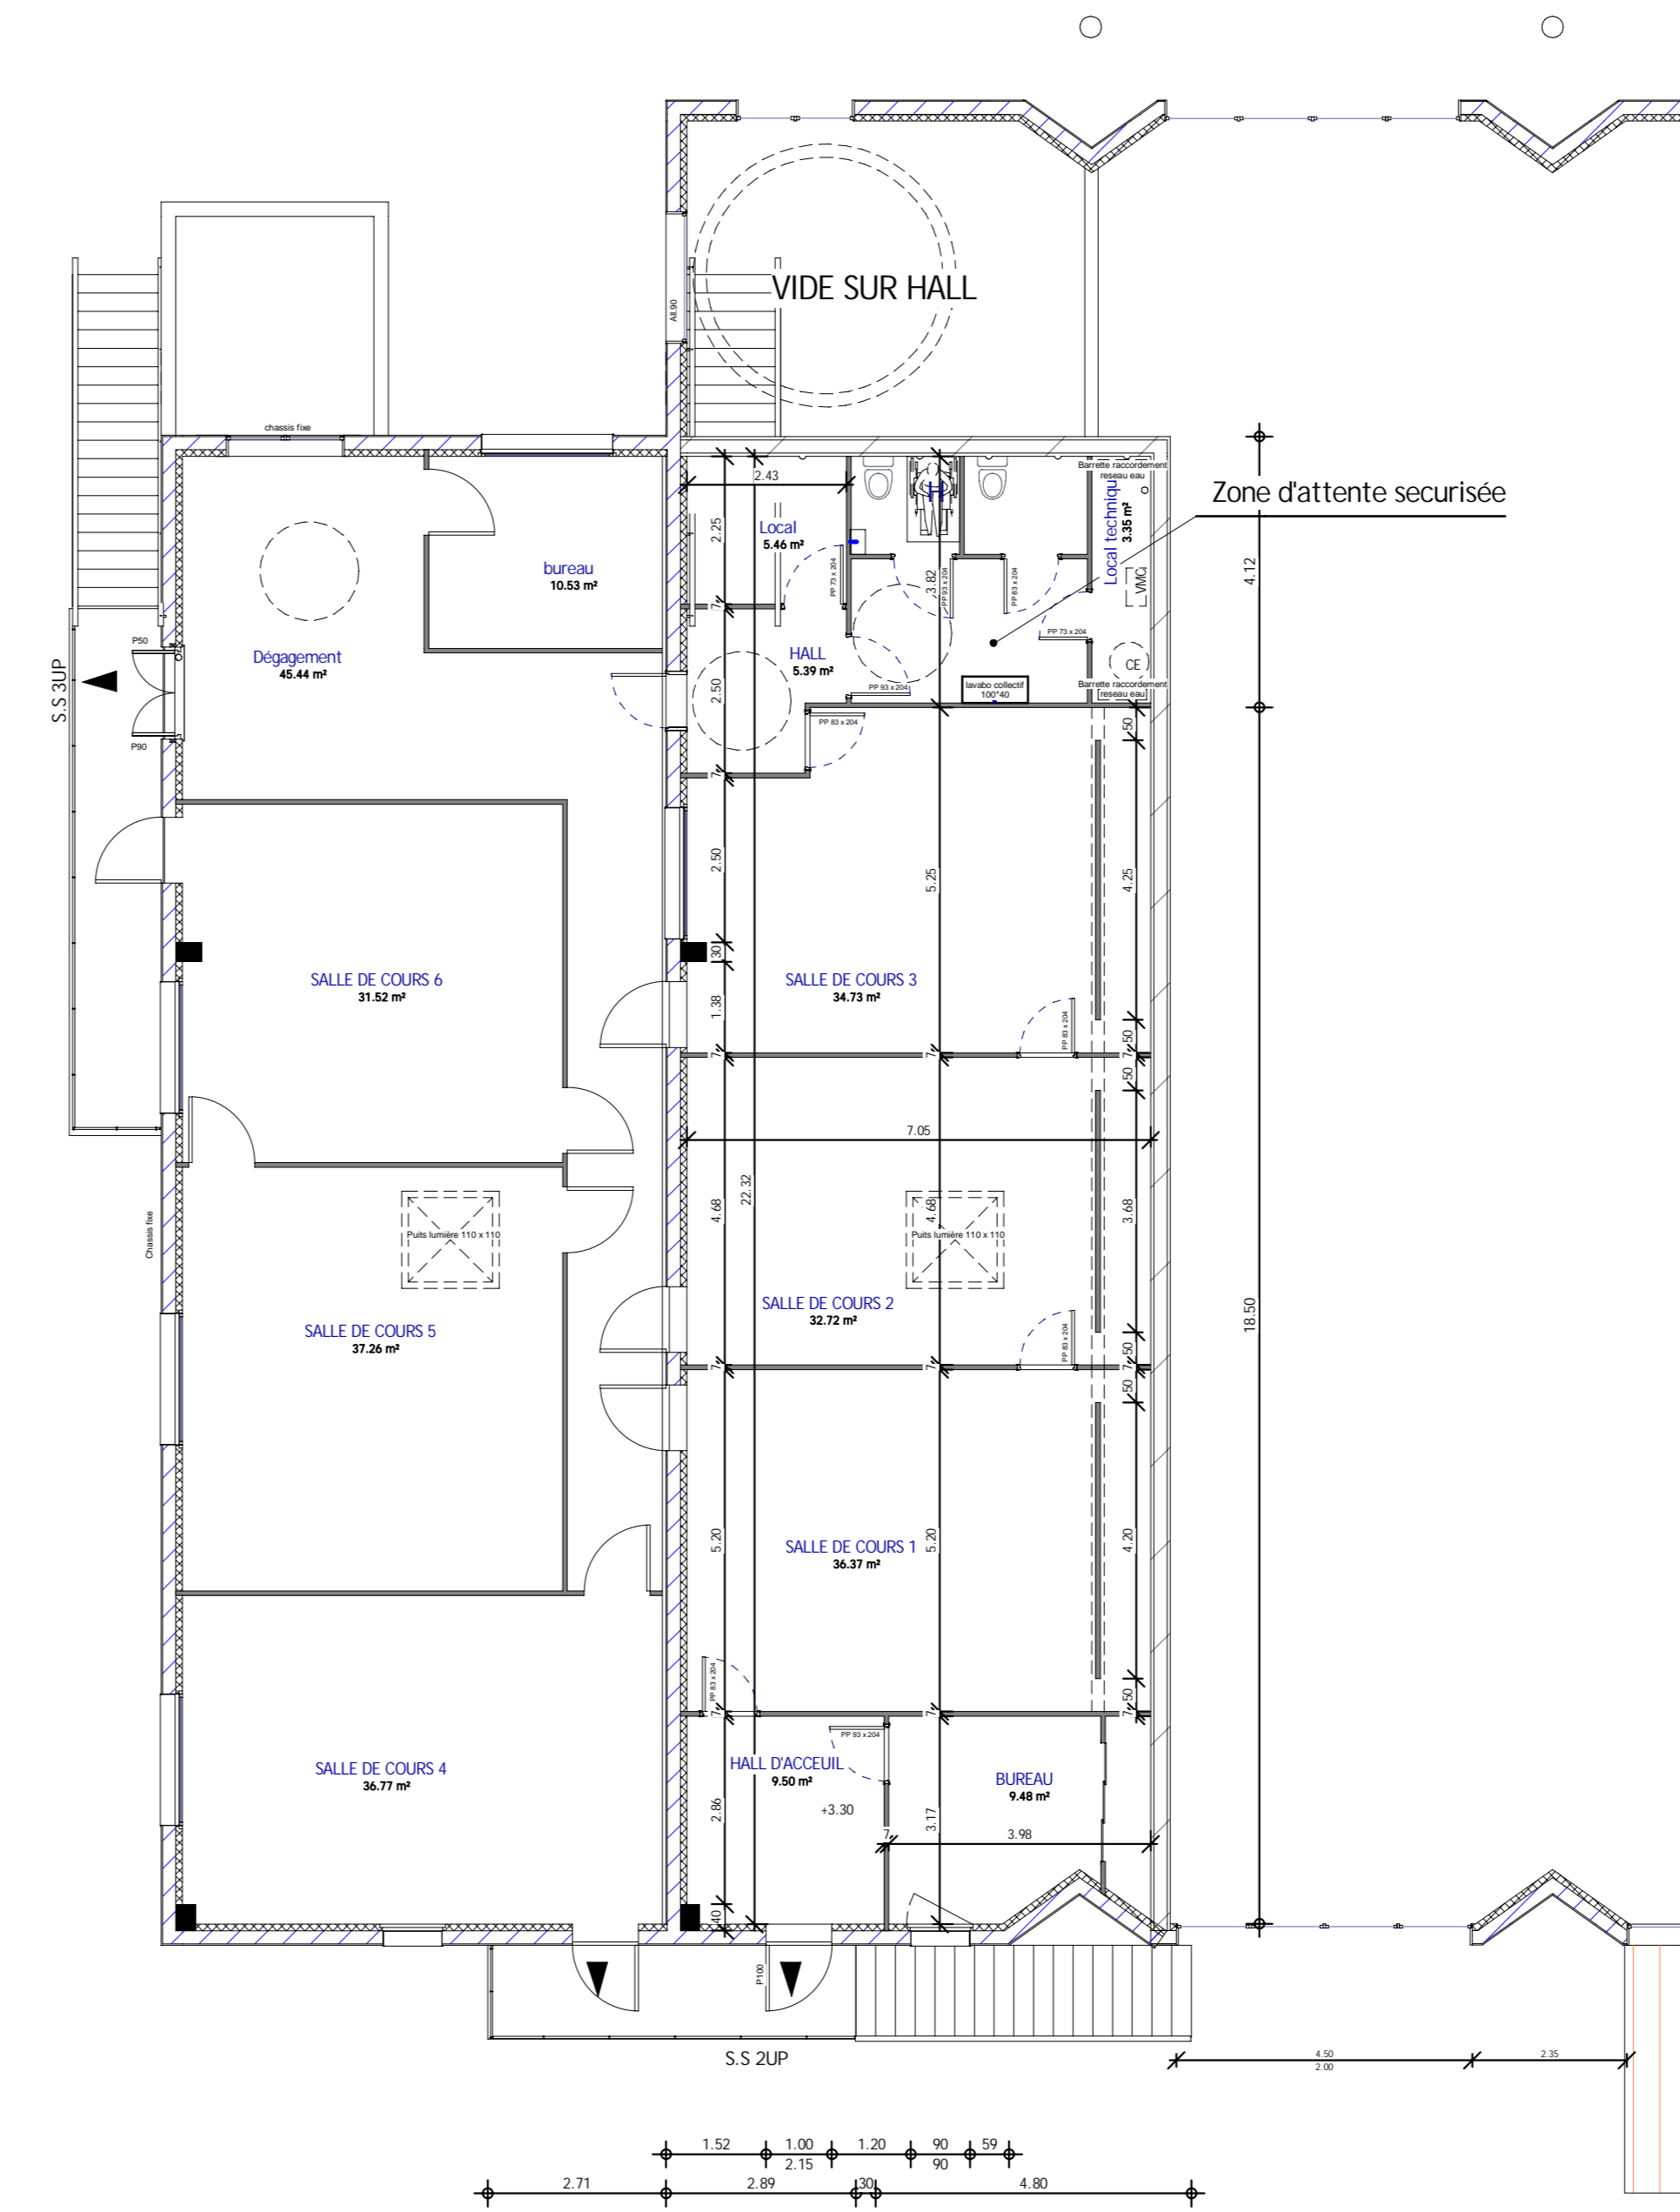

Rez de chaussée

Etage

MAITRE D'OUVRAGE
Association Culturelle Musulmane de Montélimar
37 Ter Boulevard Gambetta
26200 Montélimar

A.C.M.M de Montélimar

PROJET

12

Plans niveaux

DOSSIER N°	DESSINE PAR	ECHELLE	AFFAIRE N°	DATE
Phase 1	Auteur	1 : 100		13/04/2023 08:07:10